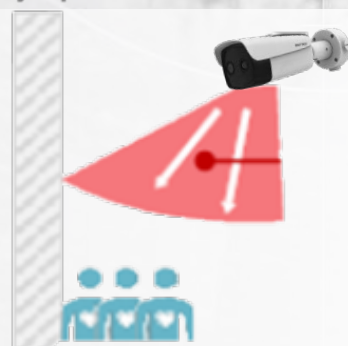

Spécifications :

- Détection simultanée de la température pour plusieurs personnes (Jusqu'à 30) pour la solution fixe, et détection unitaire pour la solution mobile.
- Camera Double Focal, optique thermique 384x288 pixels et optique video 4MP 25 images/seconde
- Enregistrement des flux vidéo possible sur enregistreur vidéo numérique
- Plage de température de 30°C à 45° C, Précision : ± 0.5 °C sans corps noir
- Alarme Audio intégré à la camera

Système fixe longue distance :
jusqu'à 9m selon les focales